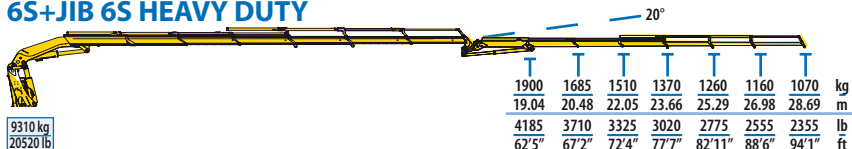

MODEL							
	lb*ft	(°)	in	in	in	in	lb
4S	532600	580	98	98	69	343	57300 70500
6S	518640	580	98	98	70	343	57300 70500
8S	509600	580	98	98	70	343	57300 70500
9S	498310	580	98	100	70	343	57300 70500
4S+JIB 4S	532600	580	105	98	78	343	57300 70500

6S+JIB 4S LIGHT

6S+JIB 4S HEAVY DUTY

6S+JIB 6S LIGHT

6S+JIB 6S HEAVY DUTY

8S+JIB 4S

8S+JIB 6S

MODEL							
	txm	(°)	mm	mm	mm	mm	t
6S+JIB 4S LIGHT	71,68	580	2670	2500	1990	8710	26-32
6S+JIB 4S HD	71,68	580	2670	2500	1990	8710	26-32
6S+JIB 6S LIGHT	71,68	580	2670	2500	1990	8710	26-32
6S+JIB 6S HD	71,68	580	2670	2500	1990	8710	26-32
8S+JIB 4S	70,43	580	2670	2500	1990	8710	26-32
8S+JIB 6S	70,43	580	2670	2500	1990	8710	26-32

MODEL							
	lb*ft	(°)	in	in	in	in	lb
6S+JIB 4S LIGHT	518640	580	105	98	78	343	57300 70500
6S+JIB 4S HD	518640	580	105	98	78	343	57300 70500
6S+JIB 6S LIGHT	518640	580	105	98	78	343	57300 70500
6S+JIB 6S HD	518640	580	105	98	78	343	57300 70500
8S+JIB 4S	509600	580	105	98	78	343	57300 70500
8S+JIB 6S	509600	580	105	98	78	343	57300 70500