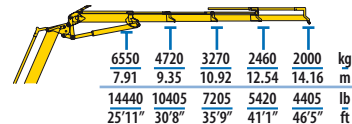

Standard

Optional

4S

6S

8S

9S

4S+JIB 4S

MODEL							
	txm	(°)	mm	mm	mm	mm	t
4S	73,61	580	2485	2500	1740	8710	26 - 32
6S	71,68	580	2485	2500	1775	8710	26 - 32
8S	70,43	580	2485	2500	1775	8710	26 - 32
9S	68,87	580	2485	2550	1775	8710	26 - 32
4S+JIB 4S	73,61	580	2670	2500	1990	8710	26 - 32

MODEL							
	lb*ft	(°)	in	in	in	in	lb
4S	532600	580	98	98	69	343	57300 70500
6S	518640	580	98	98	70	343	57300 70500
8S	509600	580	98	98	70	343	57300 70500
9S	498310	580	98	100	70	343	57300 70500
4S+JIB 4S	532600	580	105	98	78	343	57300 70500

6S+JIB 4S LIGHT

6S+JIB 4S HEAVY DUTY

6S+JIB 6S LIGHT

6S+JIB 6S HEAVY DUTY

8S+JIB 4S

8S+JIB 6S

MODEL							
	txm	(°)	mm	mm	mm	mm	t
6S+JIB 4S LIGHT	71,68	580	2670	2500	1990	8710	26-32
6S+JIB 4S HD	71,68	580	2670	2500	1990	8710	26-32
6S+JIB 6S LIGHT	71,68	580	2670	2500	1990	8710	26-32
6S+JIB 6S HD	71,68	580	2670	2500	1990	8710	26-32
8S+JIB 4S	70,43	580	2670	2500	1990	8710	26-32
8S+JIB 6S	70,43	580	2670	2500	1990	8710	26-32