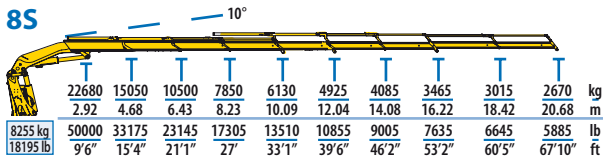

Standard

Optional

4S

6S

8S

9S

4S+JIB 4S

MODEL							
	txm	(°)	mm	mm	mm	mm	t
4S	73,61	580	2485	2500	1740	8710	26 - 32
6S	71,68	580	2485	2500	1775	8710	26 - 32
8S	70,43	580	2485	2500	1775	8710	26 - 32
9S	68,87	580	2485	2550	1775	8710	26 - 32
4S+JIB 4S	73,61	580	2670	2500	1990	8710	26 - 32

MODEL							
	lb*ft	(°)	in	in	in	in	lb
4S	532600	580	98	98	69	343	57300 70500
6S	518640	580	98	98	70	343	57300 70500
8S	509600	580	98	98	70	343	57300 70500
9S	498310	580	98	100	70	343	57300 70500
4S+JIB 4S	532600	580	105	98	78	343	57300 70500

6S+JIB 4S LIGHT

6S+JIB 4S HEAVY DUTY

6S+JIB 6S LIGHT

6S+JIB 6S HEAVY DUTY

8S+JIB 4S

8S+JIB 6S

MODEL							
	txm	(°)	mm	mm	mm	mm	t
6S+JIB 4S LIGHT	71,68	580	2670	2500	1990	8710	26-32
6S+JIB 4S HD	71,68	580	2670	2500	1990	8710	26-32
6S+JIB 6S LIGHT	71,68	580	2670	2500	1990	8710	26-32
6S+JIB 6S HD	71,68	580	2670	2500	1990	8710	26-32
8S+JIB 4S	70,43	580	2670	2500	1990	8710	26-32
8S+JIB 6S	70,43	580	2670	2500	1990	8710	26-32

MODEL							
	lb*ft	(°)	in	in	in	in	lb
6S+JIB 4S LIGHT	518640	580	105	98	78	343	57300 70500
6S+JIB 4S HD	518640	580	105	98	78	343	57300 70500
6S+JIB 6S LIGHT	518640	580	105	98	78	343	57300 70500
6S+JIB 6S HD	518640	580	105	98	78	343	57300 70500
8S+JIB 4S	509600	580	105	98	78	343	57300 70500
8S+JIB 6S	509600	580	105	98	78	343	57300 70500