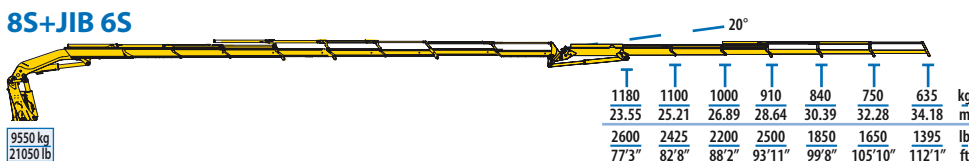

MODEL							
	lb*ft	(°)	in	in	in	in	lb
4S	532600	580	98	98	69	343	57300 70500
6S	518640	580	98	98	70	343	57300 70500
8S	509600	580	98	98	70	343	57300 70500
9S	498310	580	98	100	70	343	57300 70500
4S+JIB 4S	532600	580	105	98	78	343	57300 70500

6S+JIB 4S LIGHT

6S+JIB 4S HEAVY DUTY

6S+JIB 6S LIGHT

6S+JIB 6S HEAVY DUTY

8S+JIB 4S

8S+JIB 6S

MODEL							
	txm	(°)	mm	mm	mm	mm	t
6S+JIB 4S LIGHT	71,68	580	2670	2500	1990	8710	26-32
6S+JIB 4S HD	71,68	580	2670	2500	1990	8710	26-32
6S+JIB 6S LIGHT	71,68	580	2670	2500	1990	8710	26-32
6S+JIB 6S HD	71,68	580	2670	2500	1990	8710	26-32
8S+JIB 4S	70,43	580	2670	2500	1990	8710	26-32
8S+JIB 6S	70,43	580	2670	2500	1990	8710	26-32

MODEL							
	lb*ft	(°)	in	in	in	in	lb
6S+JIB 4S LIGHT	518640	580	105	98	78	343	57300 70500
6S+JIB 4S HD	518640	580	105	98	78	343	57300 70500
6S+JIB 6S LIGHT	518640	580	105	98	78	343	57300 70500
6S+JIB 6S HD	518640	580	105	98	78	343	57300 70500
8S+JIB 4S	509600	580	105	98	78	343	57300 70500
8S+JIB 6S	509600	580	105	98	78	343	57300 70500