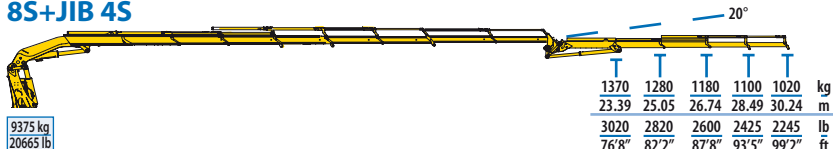

MODEL							
	lb*ft	(°)	in	in	in	in	lb
4S	532600	580	98	98	69	343	57300 70500
6S	518640	580	98	98	70	343	57300 70500
8S	509600	580	98	98	70	343	57300 70500
9S	498310	580	98	100	70	343	57300 70500
4S+JIB 4S	532600	580	105	98	78	343	57300 70500

6S+JIB 4S LIGHT

6S+JIB 4S HEAVY DUTY

6S+JIB 6S LIGHT

6S+JIB 6S HEAVY DUTY

8S+JIB 4S

8S+JIB 6S

MODEL							
	txm	(°)	mm	mm	mm	mm	t
6S+JIB 4S LIGHT	71,68	580	2670	2500	1990	8710	26-32
6S+JIB 4S HD	71,68	580	2670	2500	1990	8710	26-32
6S+JIB 6S LIGHT	71,68	580	2670	2500	1990	8710	26-32
6S+JIB 6S HD	71,68	580	2670	2500	1990	8710	26-32
8S+JIB 4S	70,43	580	2670	2500	1990	8710	26-32
8S+JIB 6S	70,43	580	2670	2500	1990	8710	26-32

MODEL							
	lb*ft	(°)	in	in	in	in	lb
6S+JIB 4S LIGHT	518640	580	105	98	78	343	57300 70500
6S+JIB 4S HD	518640	580	105	98	78	343	57300 70500
6S+JIB 6S LIGHT	518640	580	105	98	78	343	57300 70500
6S+JIB 6S HD	518640	580	105	98	78	343	57300 70500
8S+JIB 4S	509600	580	105	98	78	343	57300 70500
8S+JIB 6S	509600	580	105	98	78	343	57300 70500