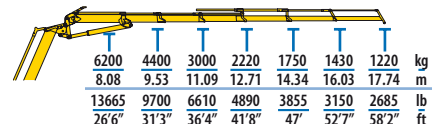

MODEL							
	lb*ft	(°)	in	in	in	in	lb
4S	532600	580	98	98	69	343	57300 70500
6S	518640	580	98	98	70	343	57300 70500
8S	509600	580	98	98	70	343	57300 70500
9S	498310	580	98	100	70	343	57300 70500
4S+JIB 4S	532600	580	105	98	78	343	57300 70500

6S+JIB 4S LIGHT

6S+JIB 4S HEAVY DUTY

6S+JIB 6S LIGHT

6S+JIB 6S HEAVY DUTY

8S+JIB 4S

8S+JIB 6S

MODEL							
	txm	(°)	mm	mm	mm	mm	t
6S+JIB 4S LIGHT	71,68	580	2670	2500	1990	8710	26-32
6S+JIB 4S HD	71,68	580	2670	2500	1990	8710	26-32
6S+JIB 6S LIGHT	71,68	580	2670	2500	1990	8710	26-32
6S+JIB 6S HD	71,68	580	2670	2500	1990	8710	26-32
8S+JIB 4S	70,43	580	2670	2500	1990	8710	26-32
8S+JIB 6S	70,43	580	2670	2500	1990	8710	26-32

MODEL							
	lb*ft	(°)	in	in	in	in	lb
6S+JIB 4S LIGHT	518640	580	105	98	78	343	57300 70500
6S+JIB 4S HD	518640	580	105	98	78	343	57300 70500
6S+JIB 6S LIGHT	518640	580	105	98	78	343	57300 70500
6S+JIB 6S HD	518640	580	105	98	78	343	57300 70500
8S+JIB 4S	509600	580	105	98	78	343	57300 70500
8S+JIB 6S	509600	580	105	98	78	343	57300 70500