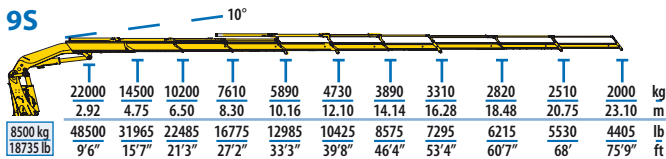

Standard

Optional

4S

6S

8S

9S

4S+JIB 4S

MODEL							
	txm	(°)	mm	mm	mm	mm	t
4S	73,61	580	2485	2500	1740	8710	26 - 32
6S	71,68	580	2485	2500	1775	8710	26 - 32
8S	70,43	580	2485	2500	1775	8710	26 - 32
9S	68,87	580	2485	2550	1775	8710	26 - 32
4S+JIB 4S	73,61	580	2670	2500	1990	8710	26 - 32

MODEL							
	lb*ft	(°)	in	in	in	in	lb
4S	532600	580	98	98	69	343	57300 70500
6S	518640	580	98	98	70	343	57300 70500
8S	509600	580	98	98	70	343	57300 70500
9S	498310	580	98	100	70	343	57300 70500
4S+JIB 4S	532600	580	105	98	78	343	57300 70500

6S+JIB 4S LIGHT

6S+JIB 4S HEAVY DUTY

6S+JIB 6S LIGHT

6S+JIB 6S HEAVY DUTY

8S+JIB 4S

8S+JIB 6S

MODEL							
	txm	(°)	mm	mm	mm	mm	t
6S+JIB 4S LIGHT	71,68	580	2670	2500	1990	8710	26-32
6S+JIB 4S HD	71,68	580	2670	2500	1990	8710	26-32
6S+JIB 6S LIGHT	71,68	580	2670	2500	1990	8710	26-32
6S+JIB 6S HD	71,68	580	2670	2500	1990	8710	26-32
8S+JIB 4S	70,43	580	2670	2500	1990	8710	26-32
8S+JIB 6S	70,43	580	2670	2500	1990	8710	26-32

MODEL							
	lb*ft	(°)	in	in	in	in	lb
6S+JIB 4S LIGHT	518640	580	105	98	78	343	57300 70500
6S+JIB 4S HD	518640	580	105	98	78	343	57300 70500
6S+JIB 6S LIGHT	518640	580	105	98	78	343	57300 70500
6S+JIB 6S HD	518640	580	105	98	78	343	57300 70500
8S+JIB 4S	509600	580	105	98	78	343	57300 70500
8S+JIB 6S	509600	580	105	98	78	343	57300 70500