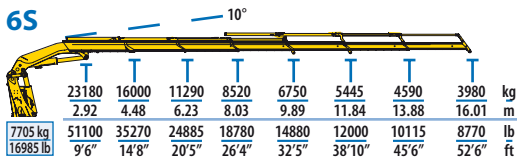

Standard

Optional

4S

6S

8S

9S

4S+JIB 4S

MODEL							
	txm	(°)	mm	mm	mm	mm	t
4S	73,61	580	2485	2500	1740	8710	26 - 32
6S	71,68	580	2485	2500	1775	8710	26 - 32
8S	70,43	580	2485	2500	1775	8710	26 - 32
9S	68,87	580	2485	2550	1775	8710	26 - 32
4S+JIB 4S	73,61	580	2670	2500	1990	8710	26 - 32

MODEL							
	lb*ft	(°)	in	in	in	in	lb
4S	532600	580	98	98	69	343	57300 70500
6S	518640	580	98	98	70	343	57300 70500
8S	509600	580	98	98	70	343	57300 70500
9S	498310	580	98	100	70	343	57300 70500
4S+JIB 4S	532600	580	105	98	78	343	57300 70500

6S+JIB 4S LIGHT

6S+JIB 4S HEAVY DUTY

6S+JIB 6S LIGHT

6S+JIB 6S HEAVY DUTY

8S+JIB 4S

8S+JIB 6S

MODEL							
	txm	(°)	mm	mm	mm	mm	t
6S+JIB 4S LIGHT	71,68	580	2670	2500	1990	8710	26-32
6S+JIB 4S HD	71,68	580	2670	2500	1990	8710	26-32
6S+JIB 6S LIGHT	71,68	580	2670	2500	1990	8710	26-32
6S+JIB 6S HD	71,68	580	2670	2500	1990	8710	26-32
8S+JIB 4S	70,43	580	2670	2500	1990	8710	26-32
8S+JIB 6S	70,43	580	2670	2500	1990	8710	26-32

MODEL							
	lb*ft	(°)	in	in	in	in	lb
6S+JIB 4S LIGHT	518640	580	105	98	78	343	57300 70500
6S+JIB 4S HD	518640	580	105	98	78	343	57300 70500
6S+JIB 6S LIGHT	518640	580	105	98	78	343	57300 70500
6S+JIB 6S HD	518640	580	105	98	78	343	57300 70500
8S+JIB 4S	509600	580	105	98	78	343	57300 70500
8S+JIB 6S	509600	580	105	98	78	343	57300 70500