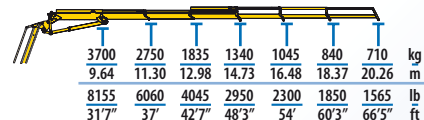

MODEL							
	lb*ft	(°)	in	in	in	in	lb
4S	532600	580	98	98	69	343	57300 70500
6S	518640	580	98	98	70	343	57300 70500
8S	509600	580	98	98	70	343	57300 70500
9S	498310	580	98	100	70	343	57300 70500
4S+JIB 4S	532600	580	105	98	78	343	57300 70500

6S+JIB 4S LIGHT

6S+JIB 4S HEAVY DUTY

6S+JIB 6S LIGHT

6S+JIB 6S HEAVY DUTY

8S+JIB 4S

8S+JIB 6S

MODEL							
	txm	(°)	mm	mm	mm	mm	t
6S+JIB 4S LIGHT	71,68	580	2670	2500	1990	8710	26-32
6S+JIB 4S HD	71,68	580	2670	2500	1990	8710	26-32
6S+JIB 6S LIGHT	71,68	580	2670	2500	1990	8710	26-32
6S+JIB 6S HD	71,68	580	2670	2500	1990	8710	26-32
8S+JIB 4S	70,43	580	2670	2500	1990	8710	26-32
8S+JIB 6S	70,43	580	2670	2500	1990	8710	26-32

MODEL							
	lb*ft	(°)	in	in	in	in	lb
6S+JIB 4S LIGHT	518640	580	105	98	78	343	57300 70500
6S+JIB 4S HD	518640	580	105	98	78	343	57300 70500
6S+JIB 6S LIGHT	518640	580	105	98	78	343	57300 70500
6S+JIB 6S HD	518640	580	105	98	78	343	57300 70500
8S+JIB 4S	509600	580	105	98	78	343	57300 70500
8S+JIB 6S	509600	580	105	98	78	343	57300 70500