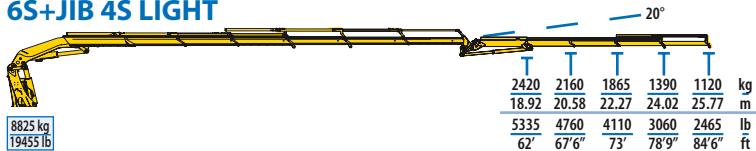

Standard

Optional

4S

6S

8S

9S

4S+JIB 4S

MODEL							
	txm	(°)	mm	mm	mm	mm	t
4S	73,61	580	2485	2500	1740	8710	26 - 32
6S	71,68	580	2485	2500	1775	8710	26 - 32
8S	70,43	580	2485	2500	1775	8710	26 - 32
9S	68,87	580	2485	2550	1775	8710	26 - 32
4S+JIB 4S	73,61	580	2670	2500	1990	8710	26 - 32

MODEL							
	lb*ft	(°)	in	in	in	in	lb
4S	532600	580	98	98	69	343	57300 70500
6S	518640	580	98	98	70	343	57300 70500
8S	509600	580	98	98	70	343	57300 70500
9S	498310	580	98	100	70	343	57300 70500
4S+JIB 4S	532600	580	105	98	78	343	57300 70500

6S+JIB 4S LIGHT

6S+JIB 4S HEAVY DUTY

6S+JIB 6S LIGHT

6S+JIB 6S HEAVY DUTY

8S+JIB 4S

8S+JIB 6S

MODEL							
	txm	(°)	mm	mm	mm	mm	t
6S+JIB 4S LIGHT	71,68	580	2670	2500	1990	8710	26-32
6S+JIB 4S HD	71,68	580	2670	2500	1990	8710	26-32
6S+JIB 6S LIGHT	71,68	580	2670	2500	1990	8710	26-32
6S+JIB 6S HD	71,68	580	2670	2500	1990	8710	26-32
8S+JIB 4S	70,43	580	2670	2500	1990	8710	26-32
8S+JIB 6S	70,43	580	2670	2500	1990	8710	26-32

MODEL							
	lb*ft	(°)	in	in	in	in	lb
6S+JIB 4S LIGHT	518640	580	105	98	78	343	57300 70500
6S+JIB 4S HD	518640	580	105	98	78	343	57300 70500
6S+JIB 6S LIGHT	518640	580	105	98	78	343	57300 70500
6S+JIB 6S HD	518640	580	105	98	78	343	57300 70500
8S+JIB 4S	509600	580	105	98	78	343	57300 70500
8S+JIB 6S	509600	580	105	98	78	343	57300 70500