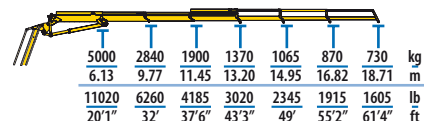

Standard

Optional

4S

6S

8S

9S

4S+JIB 4S

MODEL							
	txm	(°)	mm	mm	mm	mm	t
4S	73,61	580	2485	2500	1740	8710	26 - 32
6S	71,68	580	2485	2500	1775	8710	26 - 32
8S	70,43	580	2485	2500	1775	8710	26 - 32
9S	68,87	580	2485	2550	1775	8710	26 - 32
4S+JIB 4S	73,61	580	2670	2500	1990	8710	26 - 32

MODEL							
	lb*ft	(°)	in	in	in	in	lb
4S	532600	580	98	98	69	343	57300 70500
6S	518640	580	98	98	70	343	57300 70500
8S	509600	580	98	98	70	343	57300 70500
9S	498310	580	98	100	70	343	57300 70500
4S+JIB 4S	532600	580	105	98	78	343	57300 70500

6S+JIB 4S LIGHT

6S+JIB 4S HEAVY DUTY

6S+JIB 6S LIGHT

6S+JIB 6S HEAVY DUTY

8S+JIB 4S

8S+JIB 6S

MODEL							
	txm	(°)	mm	mm	mm	mm	t
6S+JIB 4S LIGHT	71,68	580	2670	2500	1990	8710	26-32
6S+JIB 4S HD	71,68	580	2670	2500	1990	8710	26-32
6S+JIB 6S LIGHT	71,68	580	2670	2500	1990	8710	26-32
6S+JIB 6S HD	71,68	580	2670	2500	1990	8710	26-32
8S+JIB 4S	70,43	580	2670	2500	1990	8710	26-32
8S+JIB 6S	70,43	580	2670	2500	1990	8710	26-32

MODEL							
	lb*ft	(°)	in	in	in	in	lb
6S+JIB 4S LIGHT	518640	580	105	98	78	343	57300 70500
6S+JIB 4S HD	518640	580	105	98	78	343	57300 70500
6S+JIB 6S LIGHT	518640	580	105	98	78	343	57300 70500
6S+JIB 6S HD	518640	580	105	98	78	343	57300 70500
8S+JIB 4S	509600	580	105	98	78	343	57300 70500
8S+JIB 6S	509600	580	105	98	78	343	57300 70500