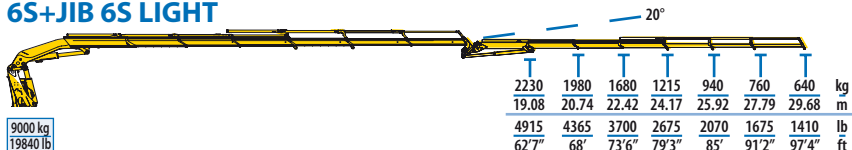

Standard

Optional

4S

6S

8S

9S

4S+JIB 4S

MODEL							
	txm	(°)	mm	mm	mm	mm	t
4S	73,61	580	2485	2500	1740	8710	26 - 32
6S	71,68	580	2485	2500	1775	8710	26 - 32
8S	70,43	580	2485	2500	1775	8710	26 - 32
9S	68,87	580	2485	2550	1775	8710	26 - 32
4S+JIB 4S	73,61	580	2670	2500	1990	8710	26 - 32

MODEL							
	lb*ft	(°)	in	in	in	in	lb
4S	532600	580	98	98	69	343	57300 70500
6S	518640	580	98	98	70	343	57300 70500
8S	509600	580	98	98	70	343	57300 70500
9S	498310	580	98	100	70	343	57300 70500
4S+JIB 4S	532600	580	105	98	78	343	57300 70500

6S+JIB 4S LIGHT

6S+JIB 4S HEAVY DUTY

6S+JIB 6S LIGHT

6S+JIB 6S HEAVY DUTY

8S+JIB 4S

8S+JIB 6S

MODEL							
	txm	(°)	mm	mm	mm	mm	t
6S+JIB 4S LIGHT	71,68	580	2670	2500	1990	8710	26-32
6S+JIB 4S HD	71,68	580	2670	2500	1990	8710	26-32
6S+JIB 6S LIGHT	71,68	580	2670	2500	1990	8710	26-32
6S+JIB 6S HD	71,68	580	2670	2500	1990	8710	26-32
8S+JIB 4S	70,43	580	2670	2500	1990	8710	26-32
8S+JIB 6S	70,43	580	2670	2500	1990	8710	26-32

MODEL							
	lb*ft	(°)	in	in	in	in	lb
6S+JIB 4S LIGHT	518640	580	105	98	78	343	57300 70500
6S+JIB 4S HD	518640	580	105	98	78	343	57300 70500
6S+JIB 6S LIGHT	518640	580	105	98	78	343	57300 70500
6S+JIB 6S HD	518640	580	105	98	78	343	57300 70500
8S+JIB 4S	509600	580	105	98	78	343	57300 70500
8S+JIB 6S	509600	580	105	98	78	343	57300 70500