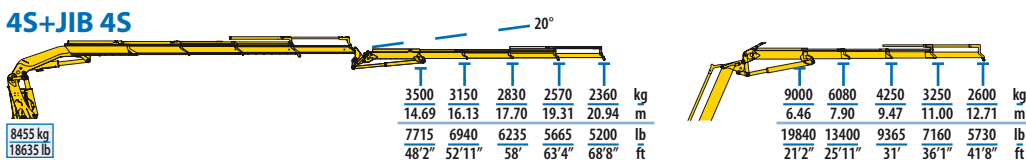

Standard

Optional

4S

6S

8S

9S

4S+JIB 4S

MODEL							
	txm	(°)	mm	mm	mm	mm	t
4S	73,61	580	2485	2500	1740	8710	26 - 32
6S	71,68	580	2485	2500	1775	8710	26 - 32
8S	70,43	580	2485	2500	1775	8710	26 - 32
9S	68,87	580	2485	2550	1775	8710	26 - 32
4S+JIB 4S	73,61	580	2670	2500	1990	8710	26 - 32

MODEL							
	lb*ft	(°)	in	in	in	in	lb
4S	532600	580	98	98	69	343	57300 70500
6S	518640	580	98	98	70	343	57300 70500
8S	509600	580	98	98	70	343	57300 70500
9S	498310	580	98	100	70	343	57300 70500
4S+JIB 4S	532600	580	105	98	78	343	57300 70500

6S+JIB 4S LIGHT

6S+JIB 4S HEAVY DUTY

6S+JIB 6S LIGHT

6S+JIB 6S HEAVY DUTY

8S+JIB 4S

8S+JIB 6S

MODEL							
	txm	(°)	mm	mm	mm	mm	t
6S+JIB 4S LIGHT	71,68	580	2670	2500	1990	8710	26-32
6S+JIB 4S HD	71,68	580	2670	2500	1990	8710	26-32
6S+JIB 6S LIGHT	71,68	580	2670	2500	1990	8710	26-32
6S+JIB 6S HD	71,68	580	2670	2500	1990	8710	26-32
8S+JIB 4S	70,43	580	2670	2500	1990	8710	26-32
8S+JIB 6S	70,43	580	2670	2500	1990	8710	26-32

MODEL							
	lb*ft	(°)	in	in	in	in	lb
6S+JIB 4S LIGHT	518640	580	105	98	78	343	57300 70500
6S+JIB 4S HD	518640	580	105	98	78	343	57300 70500
6S+JIB 6S LIGHT	518640	580	105	98	78	343	57300 70500
6S+JIB 6S HD	518640	580	105	98	78	343	57300 70500
8S+JIB 4S	509600	580	105	98	78	343	57300 70500
8S+JIB 6S	509600	580	105	98	78	343	57300 70500