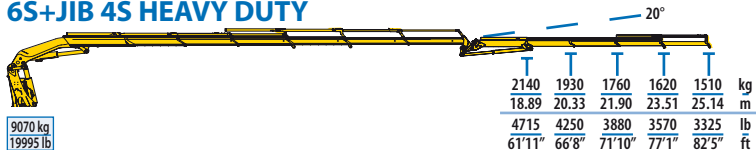

Standard

Optional

4S

6S

8S

9S

4S+JIB 4S

MODEL							
	txm	(°)	mm	mm	mm	mm	t
4S	73,61	580	2485	2500	1740	8710	26 - 32
6S	71,68	580	2485	2500	1775	8710	26 - 32
8S	70,43	580	2485	2500	1775	8710	26 - 32
9S	68,87	580	2485	2550	1775	8710	26 - 32
4S+JIB 4S	73,61	580	2670	2500	1990	8710	26 - 32

MODEL							
	lb*ft	(°)	in	in	in	in	lb
4S	532600	580	98	98	69	343	57300 70500
6S	518640	580	98	98	70	343	57300 70500
8S	509600	580	98	98	70	343	57300 70500
9S	498310	580	98	100	70	343	57300 70500
4S+JIB 4S	532600	580	105	98	78	343	57300 70500

6S+JIB 4S LIGHT

6S+JIB 4S HEAVY DUTY

6S+JIB 6S LIGHT

6S+JIB 6S HEAVY DUTY

8S+JIB 4S

8S+JIB 6S

MODEL							
	txm	(°)	mm	mm	mm	mm	t
6S+JIB 4S LIGHT	71,68	580	2670	2500	1990	8710	26-32
6S+JIB 4S HD	71,68	580	2670	2500	1990	8710	26-32
6S+JIB 6S LIGHT	71,68	580	2670	2500	1990	8710	26-32
6S+JIB 6S HD	71,68	580	2670	2500	1990	8710	26-32
8S+JIB 4S	70,43	580	2670	2500	1990	8710	26-32
8S+JIB 6S	70,43	580	2670	2500	1990	8710	26-32

MODEL							
	lb*ft	(°)	in	in	in	in	lb
6S+JIB 4S LIGHT	518640	580	105	98	78	343	57300 70500
6S+JIB 4S HD	518640	580	105	98	78	343	57300 70500
6S+JIB 6S LIGHT	518640	580	105	98	78	343	57300 70500
6S+JIB 6S HD	518640	580	105	98	78	343	57300 70500
8S+JIB 4S	509600	580	105	98	78	343	57300 70500
8S+JIB 6S	509600	580	105	98	78	343	57300 70500