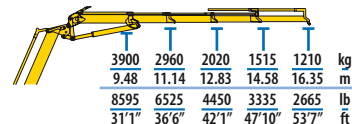

MODEL							
	lb*ft	(°)	in	in	in	in	lb
4S	532600	580	98	98	69	343	57300 70500
6S	518640	580	98	98	70	343	57300 70500
8S	509600	580	98	98	70	343	57300 70500
9S	498310	580	98	100	70	343	57300 70500
4S+JIB 4S	532600	580	105	98	78	343	57300 70500

6S+JIB 4S LIGHT

6S+JIB 4S HEAVY DUTY

6S+JIB 6S LIGHT

6S+JIB 6S HEAVY DUTY

8S+JIB 4S

8S+JIB 6S

MODEL							
	txm	(°)	mm	mm	mm	mm	t
6S+JIB 4S LIGHT	71,68	580	2670	2500	1990	8710	26-32
6S+JIB 4S HD	71,68	580	2670	2500	1990	8710	26-32
6S+JIB 6S LIGHT	71,68	580	2670	2500	1990	8710	26-32
6S+JIB 6S HD	71,68	580	2670	2500	1990	8710	26-32
8S+JIB 4S	70,43	580	2670	2500	1990	8710	26-32
8S+JIB 6S	70,43	580	2670	2500	1990	8710	26-32

MODEL							
	lb*ft	(°)	in	in	in	in	lb
6S+JIB 4S LIGHT	518640	580	105	98	78	343	57300 70500
6S+JIB 4S HD	518640	580	105	98	78	343	57300 70500
6S+JIB 6S LIGHT	518640	580	105	98	78	343	57300 70500
6S+JIB 6S HD	518640	580	105	98	78	343	57300 70500
8S+JIB 4S	509600	580	105	98	78	343	57300 70500
8S+JIB 6S	509600	580	105	98	78	343	57300 70500