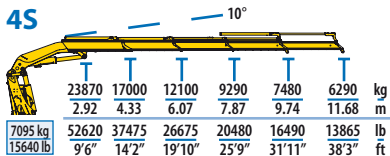

Standard

Optional

4S

6S

8S

9S

4S+JIB 4S

MODEL							
	txm	(°)	mm	mm	mm	mm	t
4S	73,61	580	2485	2500	1740	8710	26 - 32
6S	71,68	580	2485	2500	1775	8710	26 - 32
8S	70,43	580	2485	2500	1775	8710	26 - 32
9S	68,87	580	2485	2550	1775	8710	26 - 32
4S+JIB 4S	73,61	580	2670	2500	1990	8710	26 - 32

MODEL							
	lb*ft	(°)	in	in	in	in	lb
4S	532600	580	98	98	69	343	57300 70500
6S	518640	580	98	98	70	343	57300 70500
8S	509600	580	98	98	70	343	57300 70500
9S	498310	580	98	100	70	343	57300 70500
4S+JIB 4S	532600	580	105	98	78	343	57300 70500

6S+JIB 4S LIGHT

6S+JIB 4S HEAVY DUTY

6S+JIB 6S LIGHT

6S+JIB 6S HEAVY DUTY

8S+JIB 4S

8S+JIB 6S

MODEL							
	txm	(°)	mm	mm	mm	mm	t
6S+JIB 4S LIGHT	71,68	580	2670	2500	1990	8710	26-32
6S+JIB 4S HD	71,68	580	2670	2500	1990	8710	26-32
6S+JIB 6S LIGHT	71,68	580	2670	2500	1990	8710	26-32
6S+JIB 6S HD	71,68	580	2670	2500	1990	8710	26-32
8S+JIB 4S	70,43	580	2670	2500	1990	8710	26-32
8S+JIB 6S	70,43	580	2670	2500	1990	8710	26-32

MODEL							
	lb*ft	(°)	in	in	in	in	lb
6S+JIB 4S LIGHT	518640	580	105	98	78	343	57300 70500
6S+JIB 4S HD	518640	580	105	98	78	343	57300 70500
6S+JIB 6S LIGHT	518640	580	105	98	78	343	57300 70500
6S+JIB 6S HD	518640	580	105	98	78	343	57300 70500
8S+JIB 4S	509600	580	105	98	78	343	57300 70500
8S+JIB 6S	509600	580	105	98	78	343	57300 70500