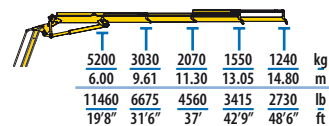

Standard

Optional

4S

6S

8S

9S

4S+JIB 4S

MODEL							
	txm	(°)	mm	mm	mm	mm	t
4S	73,61	580	2485	2500	1740	8710	26 - 32
6S	71,68	580	2485	2500	1775	8710	26 - 32
8S	70,43	580	2485	2500	1775	8710	26 - 32
9S	68,87	580	2485	2550	1775	8710	26 - 32
4S+JIB 4S	73,61	580	2670	2500	1990	8710	26 - 32

MODEL							
	lb*ft	(°)	in	in	in	in	lb
4S	532600	580	98	98	69	343	57300 70500
6S	518640	580	98	98	70	343	57300 70500
8S	509600	580	98	98	70	343	57300 70500
9S	498310	580	98	100	70	343	57300 70500
4S+JIB 4S	532600	580	105	98	78	343	57300 70500

6S+JIB 4S LIGHT

6S+JIB 4S HEAVY DUTY

6S+JIB 6S LIGHT

6S+JIB 6S HEAVY DUTY

8S+JIB 4S

8S+JIB 6S

MODEL							
	txm	(°)	mm	mm	mm	mm	t
6S+JIB 4S LIGHT	71,68	580	2670	2500	1990	8710	26-32
6S+JIB 4S HD	71,68	580	2670	2500	1990	8710	26-32
6S+JIB 6S LIGHT	71,68	580	2670	2500	1990	8710	26-32
6S+JIB 6S HD	71,68	580	2670	2500	1990	8710	26-32
8S+JIB 4S	70,43	580	2670	2500	1990	8710	26-32
8S+JIB 6S	70,43	580	2670	2500	1990	8710	26-32